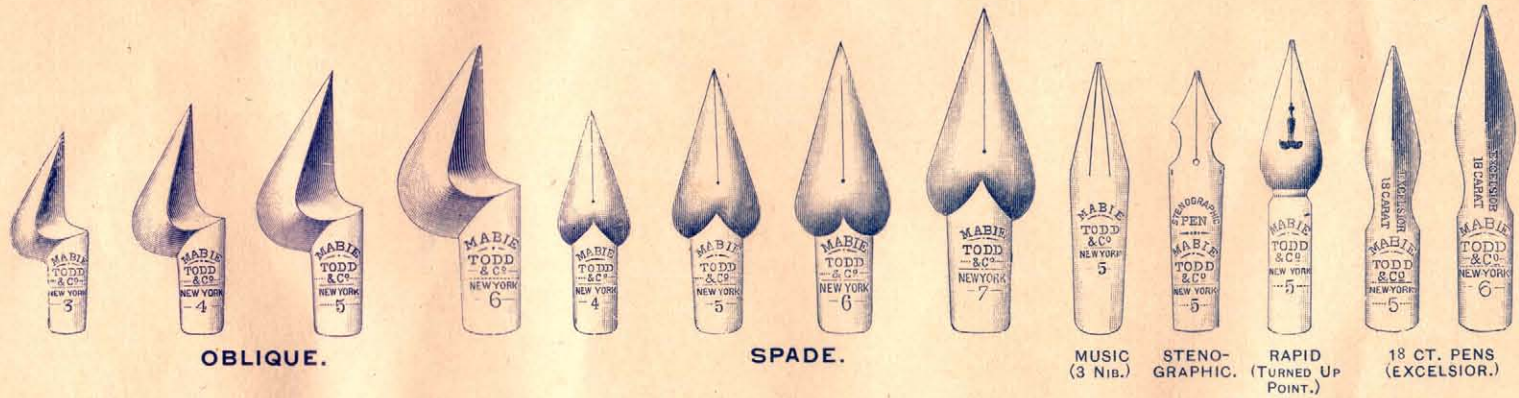

OBLIQUE.

SPADE.

MUSIC
(3 Nib.)

STENO-
GRAPHIC.

RAPID
(TURNED UP
POINT.)

18 CT. PENS
(EXCELSIOR.)

14 CARAT, TEMPERED GOLD, IRIIDIUM POINTED PENS.

No. 3—Oblique Pen, each, $2.00.	No. 4—Spade Pen, each, $2.50.	Music Pen (three nib) each, $2.75.	18 Ct. Pens,
„ 4. „ . „ . „ 2.25.	„ 5. „ . „ . „ 2.75.	Stenographic Pen, „ 2.50.	(Excelsior),
„ 5. „ . „ . „ 2.50.	„ 6. „ . „ . „ 3.25.	Rapid Pen (Turned up	No. 5—each, $2.75.
„ 6. „ . „ . „ 3.00.	„ 7. „ . „ . „ 4.00.	point) „ 2.75.	„ 6. „ 3.50.